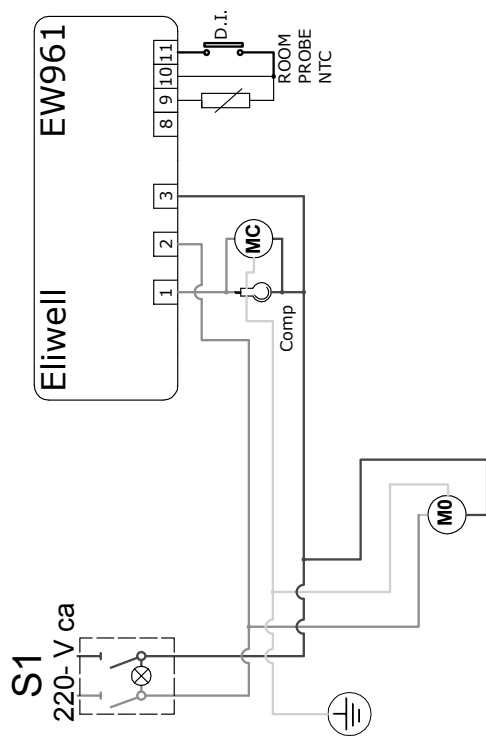

# SCHEMA ELETTRICO - ELECTRICAL DIAGRAM - ELECTRIQUE SCHEMA - ELEKTRISCHE SCHEMA - ESQUEMA ELECTRICO

## LEGENDA - LEGEND

- S1: INTERRUTTORE BIPOLARE - BIPOLAR SWITC - INTER-  
RUPTEUR BIPOLAIRE
- COMP: COMPRESSORE - COMPRESSOR - COMPRESSEUR
- MO: MOTORE VENTOLE EVAPORATORE - FAN EVAPORATOR  
MOTOR - MOTEUR POUR LES FANS DE L'EVAPORATEUR
- MC: MOTORE VENTOLA CONDENSATORE - FAN CONDEN-  
SER MOTOR - MOTEUR POUR LES FANS DU CONDEN-  
SEUR
- ROOM NTC PROBE: SONDA CAMERA REFRIGERATA NTC - ROOM NTC  
PROBE - SONDE CHAMBRE REFRIGEREE NTC
- DI: DIGITAL INPUT - ENTREE POUR INTERRUPTEUR DE  
PORTE - ENTREE POUR INTERRUPTEUR DE PORTE

Titolo Title	SCHEMA ELETTRICO ELECTRICAL DIAGRAM	ARMADIO CABINET	Modello - Model MONOBLOCCO MONOBLOCK	EKO-TT
Disegno - Drawing N°	EL_MB_ARM_EKO_TN_001		Disegnato 090207	Uff. Tecnico
Tipo strumento - Instrument type	ELIWELL mod. EW 961		Data - Dated 090207	Uff. Qualità
Modifiche - Modifications	Legenda IT - Legend GB		Controlato 090207	