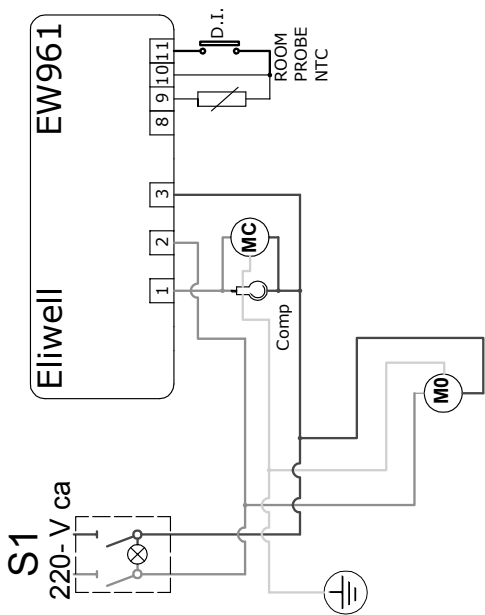

SCHEMA ELETTTRICO - ELECTRICAL DIAGRAM - ELECTRIQUE SCHEMA - ELEKTRISCHE SCHEMA - ESQUEMA ELECTRICO

LEGENDA - LEGEND

- S1:** INTERRUTTORE BIPOLARE - BIPOLAR SWITC - INTERRUPTEUR BIPOLAIRE
COMP: COMPRESSORE - COMPRESSEUR
MO: MOTORE VENTOLE EVAPORATORE - FAN EVAPORATOR MOTOR - MOTEUR POUR LES FANS DE LEVAPORATEUR
MC: MOTORE VENTOLA CONDENSATORE - FAN CONDENSER MOTOR - MOTEUR POUR LES FANS DU CONDENSEUR
ROOM NTC: ROOM NTC PROBE. SONDA CAMERA REFRIGERATA NTC - ROOM NTC PROBE - SONDE CHAMBRE REFRIGEREE NTC

Schema valido per: Tavolo TN Gastronom 1/1 - Tavolo Pasticceria TN
 The electrical diagramm is available for: Counter TN Gastronom 1/1 - Bakery counter TN

Titolo Title	SCHEMA ELETTTRICO ELECTRICAL DIAGRAMM	TAVOLO COUNTER	Modello - Modelli Senza luce - Without lighting
Disegno - Drawing N°	EL_TAV_EKO_MID_TN_01		Disegnato Uff. Tecnico
Tipo strumento - Instrument type	ELIWELL mod. EW 961		Controllab Uff. Qualità
Modifiche - Modifications	Legenda IT - Legend GB		