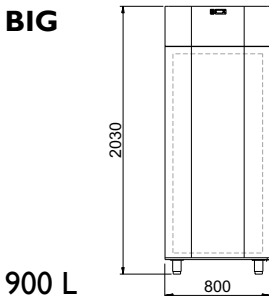

APPENDICE - 4

DIMENSIONI E PESI DIMENSIONS AND WEIGHTS DIMENSIONS ET POIDS MASSE UND GEWICHTE DIMENSIONES Y PESOS DIMENSÕES E PESOS

المقاييس والأوزان

Modello Modell Modèle Modell Modelo Modelo نوع	Versione Version Version Version Versión Versão نموذج	Volum Volume Capacité Band Volumen Volume حجم	Dimensioni mobile Cabinet dimensions Taille mobile Mobile-Größe Tamaño mueble Tamanho móvel مقاييس الخزانة	Dimensioni imballo Packing dimensions Dimensions de l'emballage Abmessungen Verpackung Dimensiones del embalaje Dimensões da embalagem مقاييس التغليف	Peso Netto Net weight Poids net Nettogewicht Peso neto Peso líquido الوزن الصافي	Peso Lordo Gross weight Poids brut Bruttogewicht Peso bruto Peso الوزن الشامل
		Litri / liters	L x P (mm)		Kg	
			H 2050	H 2200		
AF600	EKO 600 TN/BT	590	710x700x	750x840x	140	155
AF700	EKO 700 TN/BT	680	710x800x	750x840x	150	165
AF1200	EKO 1200 TN/BT	1180	1420x700x	1450x840x	180	195
AF1400	EKO 1400 TN/BT	1380	1420x800x	1450x840x	190	205
AF400	TN	360	620x600x H1900	650x650x H2060	114	130

REGOLAZIONE ALTEZZA PIEDINI
HEIGHT ADJUSTMENT FOOT
RÉGLAGE DE LA HAUTEUR DES PIEDS
HÖHENVERSTELLUNG FUSS
AJUSTE DE LA ALTURA DE PIE
ALTURA AJUSTÁVEL PÉ

ضبط الرجل بالعلو

VISTA FRONTALE / LATERALE
FRONT AND SIDE VIEW
FAÇADE ET LE CÔTÉ
DERANSICHT VON VORN UND SEITE
VISTA FRONTALY LATERAL
 المظهر الأمامي / الجانبي

BIG

SUPER BIG

Spessore
 Thickness
 Épaisseur
 Dicke
 Espesor

80mm

900 L