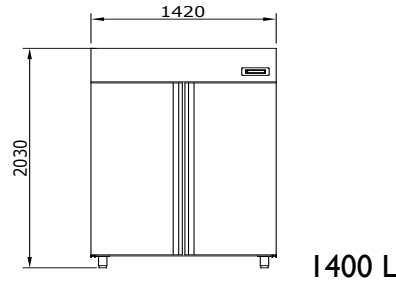

APPENDICE - 4

DIMENSIONI E PESI DIMENSIONS AND WEIGHTS DIMENSIONS ET POIDS MASSE UND GEWICHTE DIMENSIONES Y PESOS DIMENSÕES E PESOS

المقاييس والأوزان

Modello Modell Modèle Modell Modelo Modelo نوع	Versione Version Version Version Versión Versão نموذج	Volum Volume Capacité Band Volumen Volume حجم	Dimensioni mobile Cabinet dimensions Taille mobile Mobile-Größe Tamaño mueble Tamanho móvel مقاييس الخزانة	Dimensioni imballo Packing dimensions Dimensions de l'emballage Abmessungen Verpackung Dimensiones del embalaje Dimensões da embalagem مقاييس التغليف	Peso Netto Net weight Poids net Nettogewicht Peso neto Peso líquido الوزن الصافي	Peso Lordo Gross weight Poids brut Bruttogewicht Peso bruto Peso الوزن الشامل
		Litri / liters	L x P (mm)		Kg	
			H 2050	H 2200		
AF600	EKO 600 TN/BT	590	710x700x	750x840x	140	155
AF700	EKO 700 TN/BT	680	710x800x	750x840x	150	165
AF1200	EKO 1200 TN/BT	1180	1420x700x	1450x840x	180	195
AF1400	EKO 1400 TN/BT	1380	1420x800x	1450x840x	190	205
AF400	TN	360	620x600x H1900	650x650x H2060	114	130

REGOLAZIONE ALTEZZA PIEDINI
HEIGHT ADJUSTMENT FOOT
RÉGLAGE DE LA HAUTEUR DES PIEDS
HÖHENVERSTELLUNG FUSS
AJUSTE DE LA ALTURA DE PIE
ALTURA AJUSTÁVEL PÉ

ضبط الرجل بالعلو

VISTA FRONTALE / LATERALE
FRONT AND SIDE VIEW
FAÇADE ET LE CÔTÉ
DERANSICHT VON VORN UND SEITE
VISTA FRONTALY LATERAL
 المظهر الأمامي / الجانبي

BIG

SUPER BIG

Spessore
 Thickness
 Épaisseur
 Dicke
 Espesor

80mm

900 L