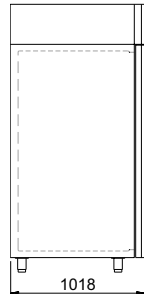

APPENDICE - 4

DIMENSIONI E PESI DIMENSIONS AND WEIGHTS DIMENSIONS ET POIDS MASSE UND GEWICHTE DIMENSIONES Y PESOS DIMENSÕES E PESOS

المقاييس والأوزان

Modello Modell Modèle Modell Modelo Modelo نوع	Versione Version Version Version Versión Versão نموذج	Volum Volume Capacité Band Volumen Volume حجم	Dimensioni mobile Cabinet dimensions Taille mobile Mobile-Größe Tamaño mueble Tamanho móvel مقاييس الخزانة	Dimensioni imballo Packing dimensions Dimensions de l'emballage Abmessungen Verpackung Dimensiones del embalaje Dimensões da embalagem مقاييس التغليف	Peso Netto Net weight Poids net Nettogewicht Peso neto Peso líquido الوزن الصافي	Peso Lordo Gross weight Poids brut Bruttogewicht Peso bruto Peso الوزن الشامل
		Litri / liters	L x P (mm)		Kg	
			H 2050	H 2200		
AF600	EKO 600 TN/BT	590	710x700x	750x840x	140	155
AF700	EKO 700 TN/BT	680	710x800x	750x840x	150	165
AF1200	EKO 1200 TN/BT	1180	1420x700x	1450x840x	180	195
AF1400	EKO 1400 TN/BT	1380	1420x800x	1450x840x	190	205
AF400	TN	360	620x600x H1900	650x650x H2060	114	130

REGOLAZIONE ALTEZZA PIEDINI
HEIGHT ADJUSTMENT FOOT
RÉGLAGE DE LA HAUTEUR DES PIEDS
HÖHENVERSTELLUNG FUSS
AJUSTE DE LA ALTURA DE PIE
ALTURA AJUSTÁVEL PÉ

ضبط الرجل بالعلو

VISTA FRONTALE / LATERALE
FRONT AND SIDE VIEW
FAÇADE ET LE CÔTÉ
DERANSICHT VON VORN UND SEITE
VISTA FRONTALY LATERAL
 المظهر الأمامي / الجانبي

BIG

SUPER BIG

Spessore
 Thickness
 Épaisseur
 Dicke
 Espesor

80mm

900 L