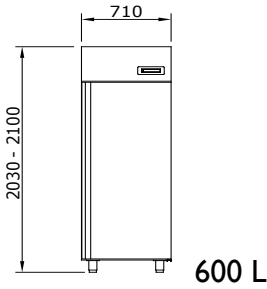

APPENDICE - 4

DIMENSIONI E PESI DIMENSIONS AND WEIGHTS DIMENSIONS ET POIDS MASSE UND GEWICHTE DIMENSIONES Y PESOS DIMENSÕES E PESOS

المقاييس والأوزان

Modello Modell Modèle Modell Modelo Modelo نوع	Versione Version Version Version Versión Versão نموذج	Volum Volume Capacité Band Volumen Volume حجم	Dimensioni mobile Cabinet dimensions Taille mobile Mobile-Größe Tamaño mueble Tamanho móvel مقاييس الخزانة	Dimensioni imballo Packing dimensions Dimensions de l'emballage Abmessungen Verpackung Dimensiones del embalaje Dimensões da embalagem مقاييس التغليف	Peso Netto Net weight Poids net Nettogewicht Peso neto Peso líquido الوزن الصافي	Peso Lordo Gross weight Poids brut Bruttogewicht Peso bruto Peso الوزن الشامل
		Litri / liters	L x P (mm)		Kg	
			H 2050	H 2200		
AF600	EKO 600 TN/BT	590	710x700x	750x840x	140	155
AF700	EKO 700 TN/BT	680	710x800x	750x840x	150	165
AF1200	EKO 1200 TN/BT	1180	1420x700x	1450x840x	180	195
AF1400	EKO 1400 TN/BT	1380	1420x800x	1450x840x	190	205
AF400	TN	360	620x600x H1900	650x650x H2060	114	130

REGOLAZIONE ALTEZZA PIEDINI
HEIGHT ADJUSTMENT FOOT
RÉGLAGE DE LA HAUTEUR DES PIEDS
HÖHENVERSTELLUNG FUSS
AJUSTE DE LA ALTURA DE PIE
ALTURA AJUSTÁVEL PÉ

ضبط الرجل بالعلو

VISTA FRONTALE / LATERALE
FRONT AND SIDE VIEW
FAÇADE ET LE CÔTÉ
DERANSICHT VON VORN UND SEITE
VISTA FRONTALY LATERAL
 المظهر الأمامي / الجانبي

BIG

SUPER BIG

Spessore
 Thickness
 Épaisseur
 Dicke
 Espesor

80mm

900 L