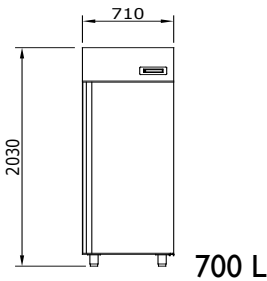

APPENDICE - 4

DIMENSIONI E PESI DIMENSIONS AND WEIGHTS DIMENSIONS ET POIDS MASSE UND GEWICHTE DIMENSIONES Y PESOS DIMENSÕES E PESOS

المقاييس والأوزان

Modello Modell Modèle Modell Modelo Modelo نوع	Versione Version Version Version Versión Versão نموذج	Volum Volume Capacité Band Volumen Volume حجم	Dimensioni mobile Cabinet dimensions Taille mobile Mobile-Größe Tamaño mueble Tamanho móvel مقاييس الخزانة	Dimensioni imballo Packing dimensions Dimensions de l'emballage Abmessungen Verpackung Dimensiones del embalaje Dimensões da embalagem مقاييس التغليف	Peso Netto Net weight Poids net Nettogewicht Peso neto Peso líquido الوزن الصافي	Peso Lordo Gross weight Poids brut Bruttogewicht Peso bruto Peso الوزن الشامل
		Litri / liters	L x P (mm)		Kg	
			H 2050	H 2200		
AF600	EKO 600 TN/BT	590	710x700x	750x840x	140	155
AF700	EKO 700 TN/BT	680	710x800x	750x840x	150	165
AF1200	EKO 1200 TN/BT	1180	1420x700x	1450x840x	180	195
AF1400	EKO 1400 TN/BT	1380	1420x800x	1450x840x	190	205
AF400	TN	360	620x600x H1900	650x650x H2060	114	130

REGOLAZIONE ALTEZZA PIEDINI
HEIGHT ADJUSTMENT FOOT
RÉGLAGE DE LA HAUTEUR DES PIEDS
HÖHENVERSTELLUNG FUSS
AJUSTE DE LA ALTURA DE PIE
ALTURA AJUSTÁVEL PÉ

ضبط الرجل بالعلو

VISTA FRONTALE / LATERALE
FRONT AND SIDE VIEW
FAÇADE ET LE CÔTÉ
DERANSICHT VON VORN UND SEITE
VISTA FRONTALY LATERAL
 المظهر الأمامي / الجانبي

BIG

SUPER BIG

Spessore
 Thickness
 Épaisseur
 Dicke
 Espesor

80mm

900 L