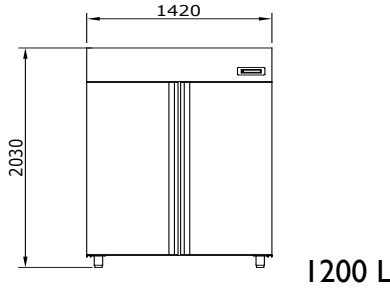

APPENDICE - 4

DIMENSIONI E PESI DIMENSIONS AND WEIGHTS DIMENSIONS ET POIDS MASSE UND GEWICHTE DIMENSIONES Y PESOS DIMENSÕES E PESOS

المقاييس والأوزان

Modello Modell Modèle Modell Modelo Modelo نوع	Versione Version Version Version Versión Versão نموذج	Volum Volume Capacité Band Volumen Volume حجم	Dimensioni mobile Cabinet dimensions Taille mobile Mobile-Größe Tamaño mueble Tamanho móvel مقاييس الخزانة	Dimensioni imballo Packing dimensions Dimensions de l'emballage Abmessungen Verpackung Dimensiones del embalaje Dimensões da embalagem مقاييس التغليف	Peso Netto Net weight Poids net Nettogewicht Peso neto Peso líquido الوزن الصافي	Peso Lordo Gross weight Poids brut Bruttogewicht Peso bruto Peso الوزن الشامل
		Litri / liters	L x P (mm)		Kg	
			H 2050	H 2200		
AF600	EKO 600 TN/BT	590	710x700x	750x840x	140	155
AF700	EKO 700 TN/BT	680	710x800x	750x840x	150	165
AF1200	EKO 1200 TN/BT	1180	1420x700x	1450x840x	180	195
AF1400	EKO 1400 TN/BT	1380	1420x800x	1450x840x	190	205
AF400	TN	360	620x600x H1900	650x650x H2060	114	130

REGOLAZIONE ALTEZZA PIEDINI
HEIGHT ADJUSTMENT FOOT
RÉGLAGE DE LA HAUTEUR DES PIEDS
HÖHENVERSTELLUNG FUSS
AJUSTE DE LA ALTURA DE PIE
ALTURA AJUSTÁVEL PÉ

ضبط الرجل بالعلو

VISTA FRONTALE / LATERALE
FRONT AND SIDE VIEW
FAÇADE ET LE CÔTÉ
DERANSICHT VON VORN UND SEITE
VISTA FRONTALY LATERAL
 المظهر الأمامي / الجانبي

BIG

SUPER BIG

Spessore
 Thickness
 Épaisseur
 Dicke
 Espesor

80mm

900 L