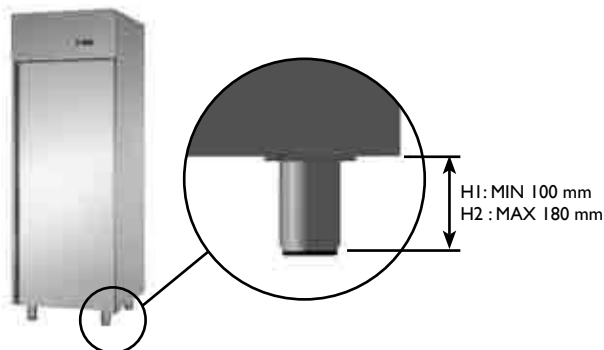

APPENDICE - 4

DIMENSIONI E PESI DIMENSIONS AND WEIGHTS DIMENSIONS ET POIDS MASSE UND GEWICHTE DIMENSIONES Y PESOS DIMENSÕES E PESOS

المقاييس والأوزان

Modello Modell Modèle Modell Modelo Modelo نوع	Versione Version Version Version Versión Versão نموذج	Volum Volume Capacité Band Volumen Volume حجم	Dimensioni mobile Cabinet dimensions Taille mobile Mobile-Größe Tamaño mueble Tamanho móvel مقاييس الخزانة	Dimensioni imballo Packing dimensions Dimensions de l'emballage Abmessungen Verpackung Dimensiones del embalaje Dimensões da embalagem مقاييس التغليف	Peso Netto Net weight Poids net Nettogewicht Peso neto Peso líquido الوزن الصافي	Peso Lordo Gross weight Poids brut Bruttogewicht Peso bruto Peso الوزن الشامل
		Litri / liters	L x P (mm)		Kg	
			H 2050	H 2200		
AF600	EKO 600 TN/BT	590	710x700x	750x840x	140	155
AF700	EKO 700 TN/BT	680	710x800x	750x840x	150	165
AF1200	EKO 1200 TN/BT	1180	1420x700x	1450x840x	180	195
AF1400	EKO 1400 TN/BT	1380	1420x800x	1450x840x	190	205
AF400	TN	360	620x600x H1900	650x650x H2060	114	130

REGOLAZIONE ALTEZZA PIEDINI
HEIGHT ADJUSTMENT FOOT
RÉGLAGE DE LA HAUTEUR DES PIEDS
HÖHENVERSTELLUNG FUSS
AJUSTE DE LA ALTURA DE PIE
ALTURA AJUSTÁVEL PÉ

ضبط الرجل بالعلو

VISTA FRONTALE / LATERALE
FRONT AND SIDE VIEW
FAÇADE ET LE CÔTÉ
DERANSICHT VON VORN UND SEITE
VISTA FRONTALY LATERAL
 المظهر الأمامي / الجانبي

BIG

SUPER BIG

Spessore
 Thickness
 Épaisseur
 Dicke
 Espesor

80mm

900 L