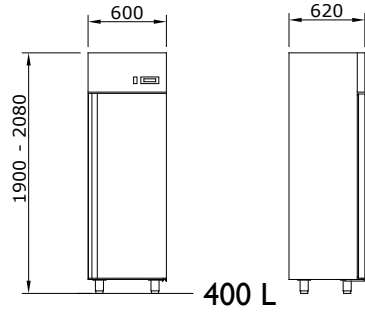

APPENDICE - 4

DIMENSIONI E PESI DIMENSIONS AND WEIGHTS DIMENSIONS ET POIDS MASSE UND GEWICHTE DIMENSIONES Y PESOS DIMENSÕES E PESOS

المقاييس والأوزان

Modello Modell Modèle Modell Modelo Modelo نوع	Versione Version Version Version Versión Versão نموذج	Volum Volume Capacité Band Volumen Volume حجم	Dimensioni mobile Cabinet dimensions Taille mobile Mobile-Größe Tamaño mueble Tamanho móvel مقاييس الخزانة	Dimensioni imballo Packing dimensions Dimensions de l'emballage Abmessungen Verpackung Dimensiones del embalaje Dimensões da embalagem مقاييس التغليف	Peso Netto Net weight Poids net Nettogewicht Peso neto Peso líquido الوزن الصافي	Peso Lordo Gross weight Poids brut Bruttogewicht Peso bruto Peso الوزن الشامل
		Litri / liters	L x P (mm)		Kg	
			H 2050	H 2200		
AF600	EKO 600 TN/BT	590	710x700x	750x840x	140	155
AF700	EKO 700 TN/BT	680	710x800x	750x840x	150	165
AF1200	EKO 1200 TN/BT	1180	1420x700x	1450x840x	180	195
AF1400	EKO 1400 TN/BT	1380	1420x800x	1450x840x	190	205
AF400	TN	360	620x600x H1900	650x650x H2060	114	130

REGOLAZIONE ALTEZZA PIEDINI
HEIGHT ADJUSTMENT FOOT
RÉGLAGE DE LA HAUTEUR DES PIEDS
HÖHENVERSTELLUNG FUSS
AJUSTE DE LA ALTURA DE PIE
ALTURA AJUSTÁVEL PÉ

ضبط الرجل بالعلو

VISTA FRONTALE / LATERALE
FRONT AND SIDE VIEW
FAÇADE ET LE CÔTÉ
DERANSICHT VON VORN UND SEITE
VISTA FRONTALY LATERAL
 المظهر الأمامي / الجانبي

BIG

SUPER BIG

Spessore
 Thickness
 Épaisseur
 Dicke
 Espesor

80mm

900 L