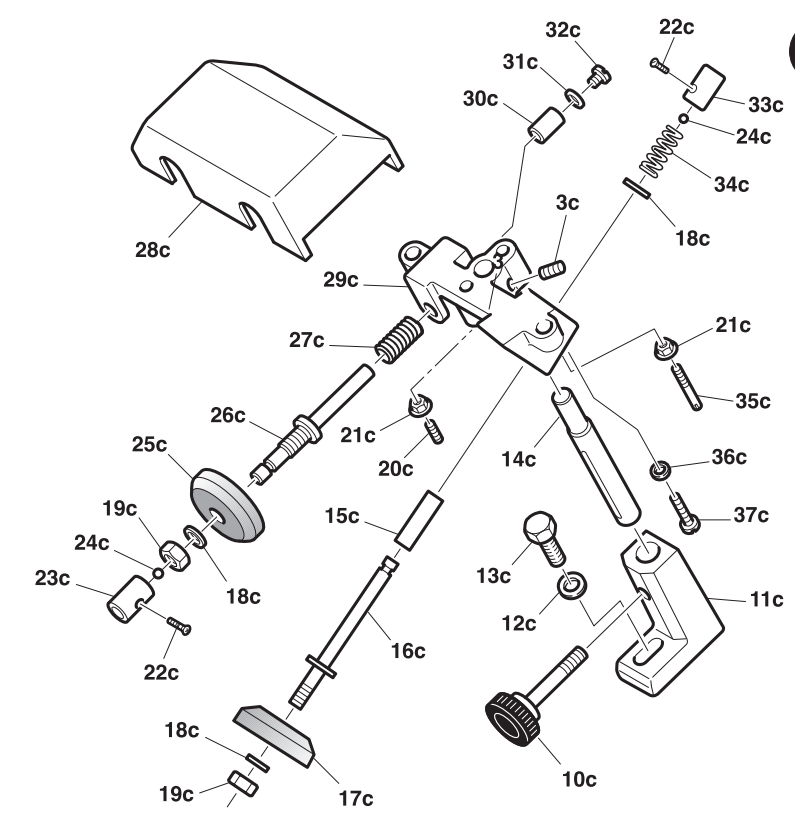

**B**

Solo per  
Only for  
Seulement pour  
Nur für  
Sólo para  
**S220AF - F195AF  
F250E - F250R  
F275E**

**A**

**C**

Dispositivi di sicurezza  
Safety disposal  
Dispositif de surete  
Sicherung  
Dispositivos de seguridad

**D**

Solo per  
Only for  
Seulement pour  
Nur für  
Sólo para  
**F195  
S220  
F250S**

Ed. 03/2008

**Affettatrice elettrica a gravità  
Electric gravity slicer  
Trancheur électrique par gravitation  
Elektrische Aufschnittmaschine  
Cortadora eléctrica de gravedad**

**F195 / F195AF  
S220 / S220AF  
F250ES / F250E  
F250R / F275E**