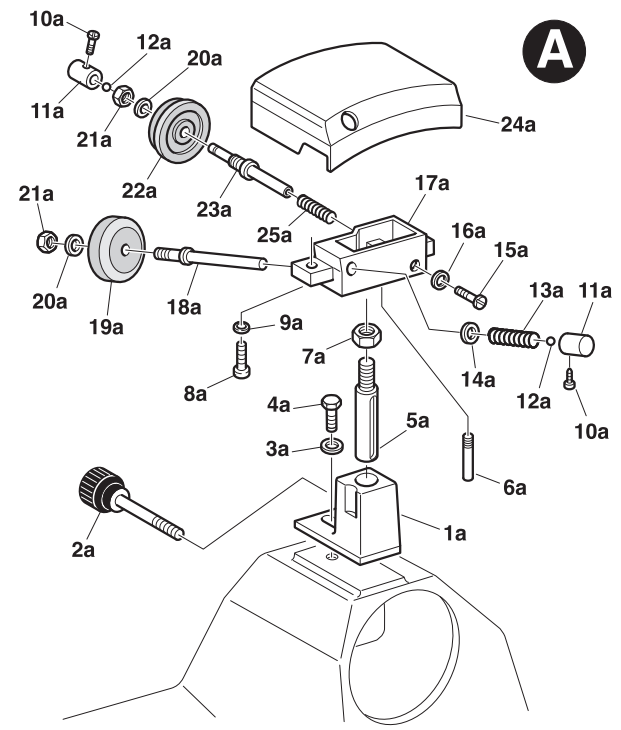

**B**

Solo per  
Only for  
Seulement pour  
Nur für  
Sólo para  
**S220AF - F195AF  
F250E - F250R  
F275E**

**A**

**C**

Dispositivi di sicurezza  
Safety disposal  
Dispositif de surete  
Sicherung  
Dispositivos de seguridad

**D**

Solo per  
Only for  
Seulement pour  
Nur für  
Sólo para  
**F195  
S220  
F250S**

Ed. 03/2008

**Affettatrice elettrica a gravità  
Electric gravity slicer  
Trancheur électrique par gravitation  
Elektrische Aufschnittmaschine  
Cortadora eléctrica de gravedad**

**F195 / F195AF  
S220 / S220AF  
F250ES / F250E  
F250R / F275E**