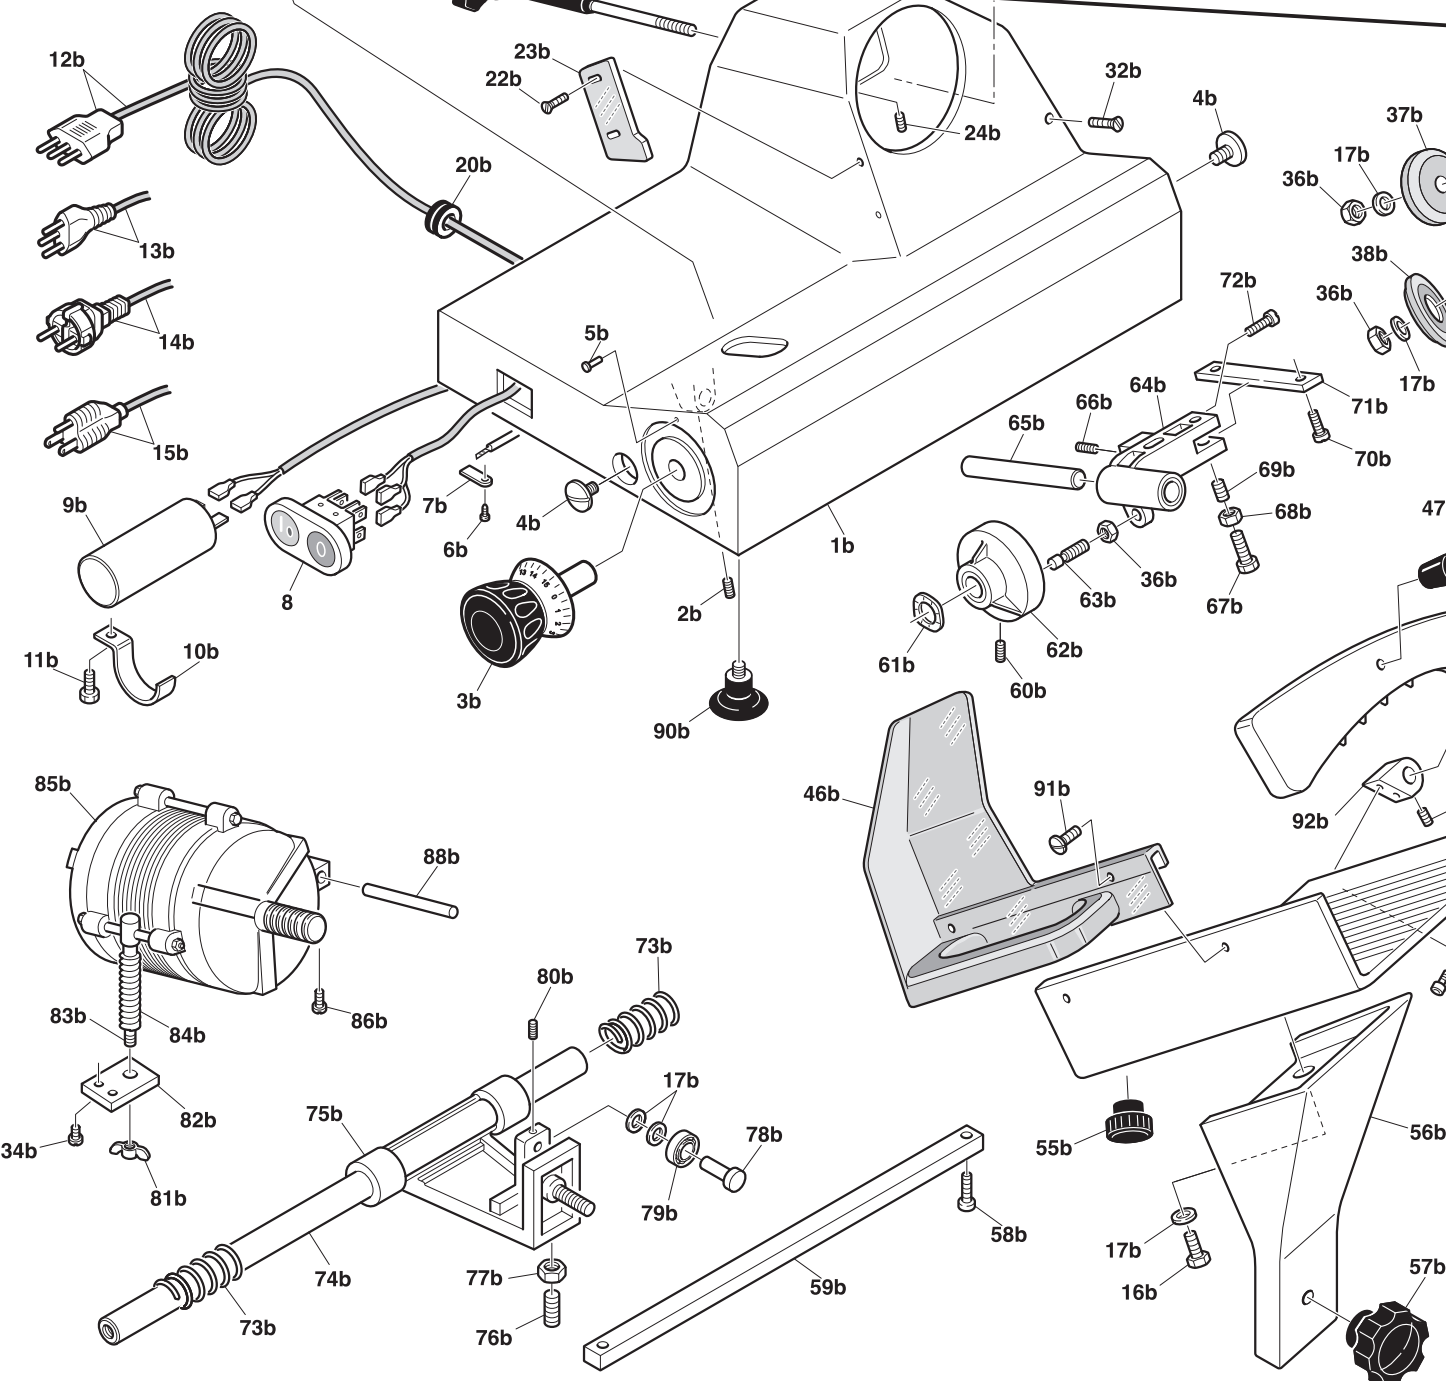

**B**

Solo per  
Only for  
Seulement pour  
Nur für  
Sólo para  
**S220AF - F195AF  
F250E - F250R  
F275E**

**A**

**C**

Dispositivi di sicurezza  
Safety disposal  
Dispositif de surete  
Sicherung  
Dispositivos de seguridad

**D**

Solo per  
Only for  
Seulement pour  
Nur für  
Sólo para  
**F195  
S220  
F250S**

Ed. 03/2008

**Affettatrice elettrica a gravità  
Electric gravity slicer  
Trancheur électrique par gravitation  
Elektrische Aufschnittmaschine  
Cortadora eléctrica de gravedad**

**F195 / F195AF  
S220 / S220AF  
F250ES / F250E  
F250R / F275E**