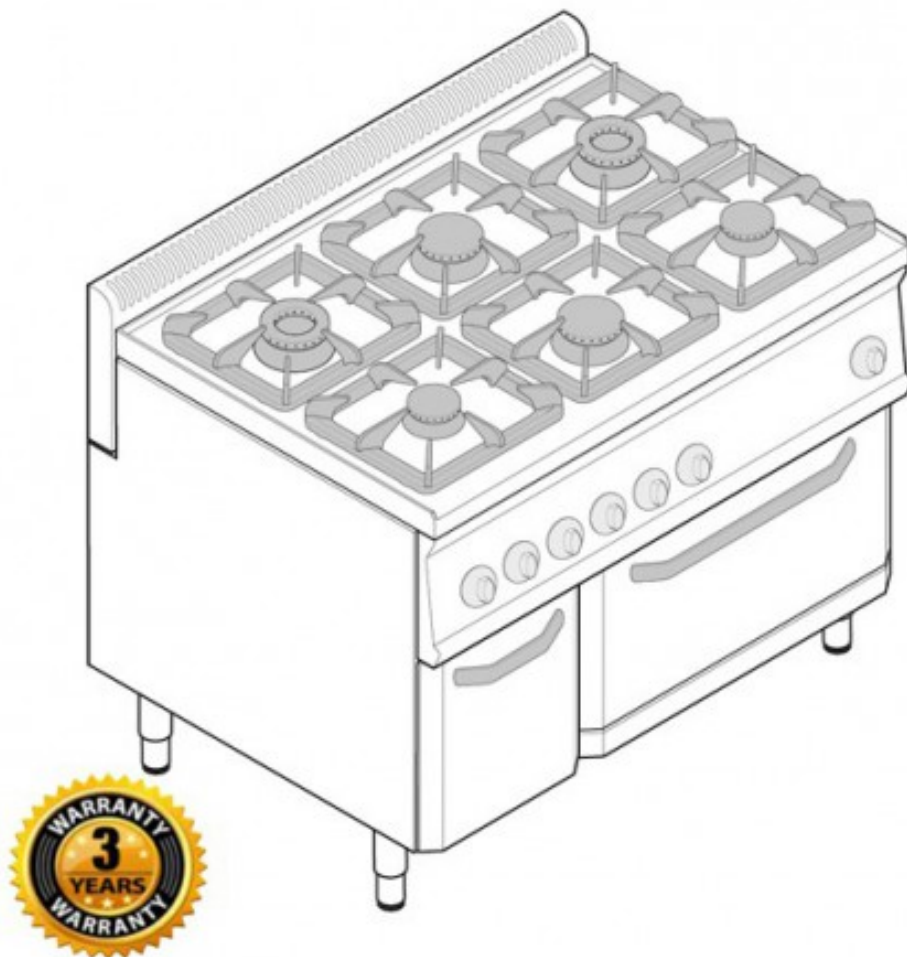

---

6 FEUX GAZ SUR FOUR GAZ GN 2/1 ET ARMOIRE FERMEE

Référence EG6SFA70

2 999,00 € HTVA

Construit en acier inoxydable AISI 304Top embouti avec bords arrondis pour faciliter le nettoyage Brûleurs en fonte avec simple et double couronnes en laiton (3,3 kW, 4,5 kW & 7,2 kW) équipés de veilleuse et thermocouple de sécurité Four gaz GN 2/1 de 7 kW Régulation par une vanne gaz Grilles supérieures en fonte Equipé de pieds réglables

Dimensions: L 1050 x P 700 x H 850 mm

Puissance gaz: 31 814 kcal/h

Grilles: GN 2/1

Brûleurs: 2 x 3,3 kW + 2 x 4,5 kW + 2 x 7,2 kW

Four: 7 kW