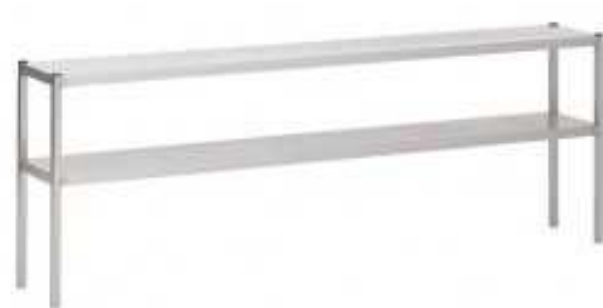

ETAGERE CHEF 2 NIVEAUX, L 1800 MM

Référence JEC2-18040

caractéristiques du produit :

Dimensions: L 1800 x P 400 x H 700 mm

Niveaux maximum: 2

Type de série: Série 400 (profondeur 400 mm)

Description du produit :