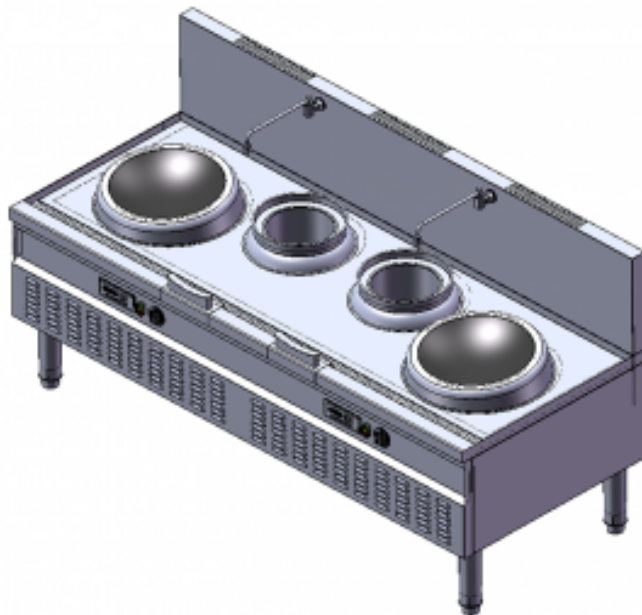

# WOK A INDUCTION, 2 ZONES, L 2200 MM

Référence YNEWI02290

## caractéristiques du produit :

Dimensions: L 2200 x P 900 x H 750/1150 mm  
Puissance électrique: 32 kW  
Tension: 400V3N  
Plaques: 2 x 16 kW

## Description du produit :

Construction en acier inoxydable AISI 304

Protection en acier inoxydable pour éviter l'endommagement de la vitre induction

Diamètre wok Ø 400 mm

Wok embouti et récipient neutre en dôme pour un nettoyage aisé

10 niveaux de puissance

Récipient neutre d'une capacité de 9L

Dosseret arrière de 400 mm

Robinet d'eau froide avec commande en façade

Rigole d'évacuation

Dessus incliné pour faciliter le nettoyage

Pieds réglables