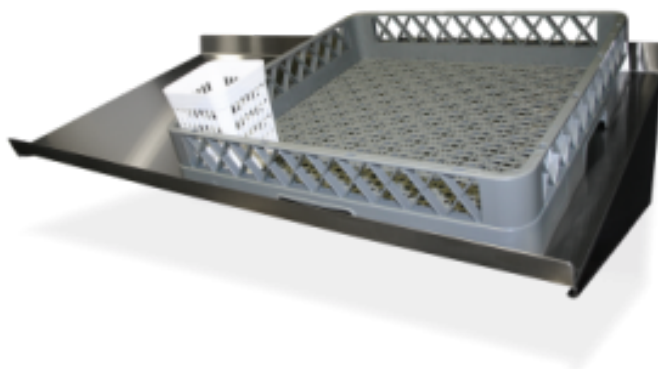

# ETAGERE MURALE POUR PANIER A LAVE-VAISSELLE, L 1020 MM

Référence DEDRF100

## caractéristiques du produit :

Dimensions: L 1020 x P 488 x H 248 mm  
Capacité: 2 paniers de 500 x 500 mm

## Description du produit :

Construction en acier inoxydable

Pour panier lave-vaisselle 500 x 500 mm max