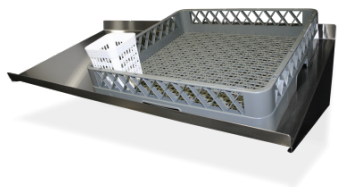

ETAGERE MURALE POUR PANIER A LAVE-VAISSELLE, L 1020 MM

Référence DEDRF100

caractéristiques du produit :

Dimensions: L 1020 x P 488 x H 248 mm
Capacité: 2 paniers de 500 x 500 mm

Description du produit :

Construction en acier inoxydable

Pour panier lave-vaisselle 500 x 500 mm max

Attributs du produit :