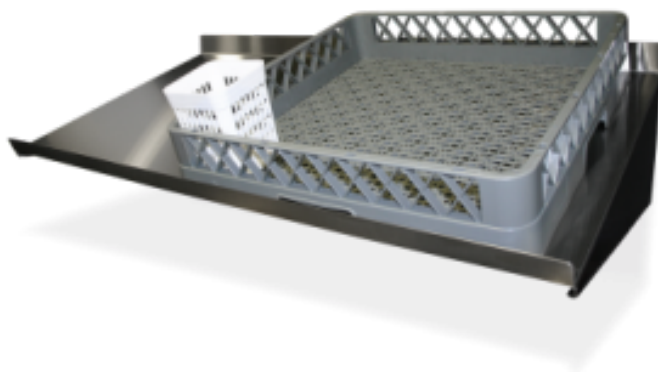

ETAGERE MURALE POUR PANIER A LAVE-VAISSELLE, L 1550 MM

Référence DEDRF150

caractéristiques du produit :

Dimensions: L 1550 x P 488 x H 248 mm
Capacité: 3 paniers de 500 x 500 mm

Description du produit :

Construction en acier inoxydable

Pour panier lave-vaisselle 500 x 500 mm max