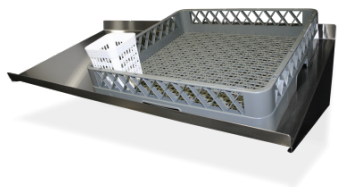

ETAGERE MURALE POUR PANIER A LAVE-VAISSELLE, L 1550 MM

Référence DEDRF150

caractéristiques du produit :

Dimensions: L 1550 x P 488 x H 248 mm
Capacité: 3 paniers de 500 x 500 mm

Description du produit :

Construction en acier inoxydable

Pour panier lave-vaisselle 500 x 500 mm max

Attributs du produit :