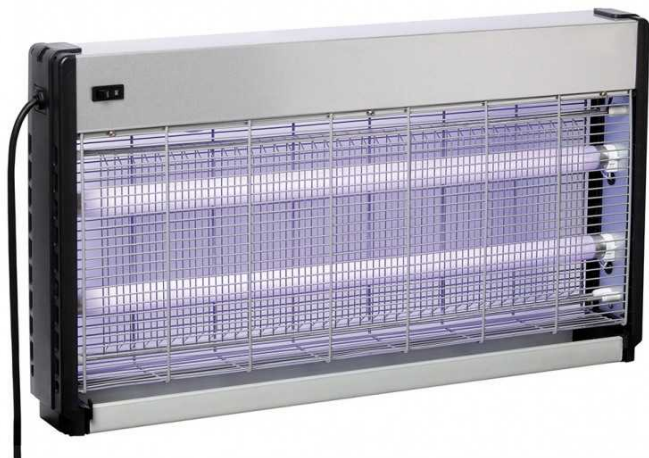

EXTERMINATEUR INSECTES 2 x 20 W

Référence HINSECT2X20

caractéristiques du produit :

Dimensions: L 625 x P 75 x H 350 mm

Puissance électrique: 0,4 kW

Tension: 230V1

Champ d'action: 45 m²

Description du produit :

Construit en matière synthétique

Tension sur la grille 2500V

Tiroir extractible

Rayon d'action: 45 m²

Attributs du produit :