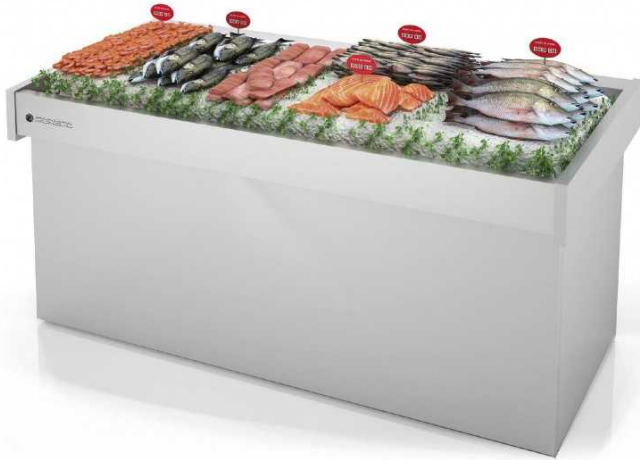

VISBANK, L 2700 MM

Référence LBNP270

caractéristiques du produit :

Afmetingen: L 2700 x P 954 x H 1000 mm
Tentoonoppervlakte: L 2600 x P 866 mm (2,30 m²)

Description du produit :

- Supermarkt visbank, zonder verdamper en condensor, klaar om het verse product op ijs te laten zien.
- AISI-304 buizenchassis
- AISI-304 gelaste en afgedichte structuur, hermetisch om waterlekage te voorkomen
- Geinjecteerde polyurethaan isolatie, dichtheid 40 Kg / m³, nul effecten ODP en GWP
- Afvoersysteem