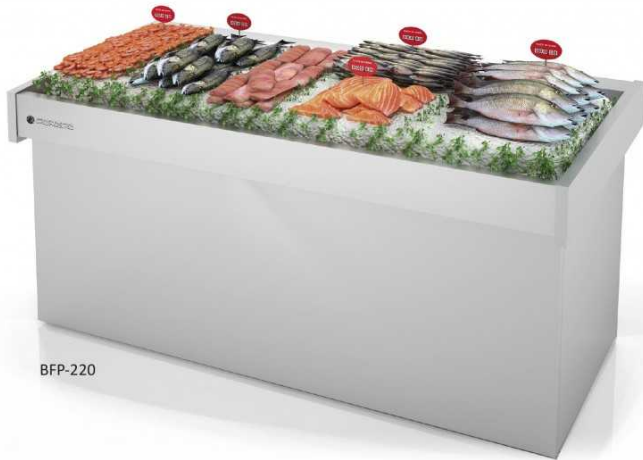

VISTOONBANK, L 1200 MM

Référence LBFP120

caractéristiques du produit :

Afmetingen: L 1200 x P 954 x H 1000 mm
Tentoonoppervlakte: L 1100 x P 866 mm (0,96 m²)
Electrisch vermogen: 0,6 kW
Gas type: R452A
Temperatuur: 0°C / +2° C
Aansluiting: 230V1
Toepassingstype: Vis

Description du produit :

- Dienblad tentoonstelling AISI 304.
- Chassis gebouwd met RVS buis.
- Gemakkelijk schoon te maken: hermetisch compartiment voor koelapparatuur maakt externe reiniging van de unit met directe waterstraal mogelijk.
- Elektronische temperatuurregelaar
- Dikte zijpanelen: 40 + 40 mm
- Geïnjekteerde polyurethaan isolatie, dichtheid 40 Kg / m³, nul effecten ODP en GWP
- Chassis, koeltentoonstelling met condensorunit