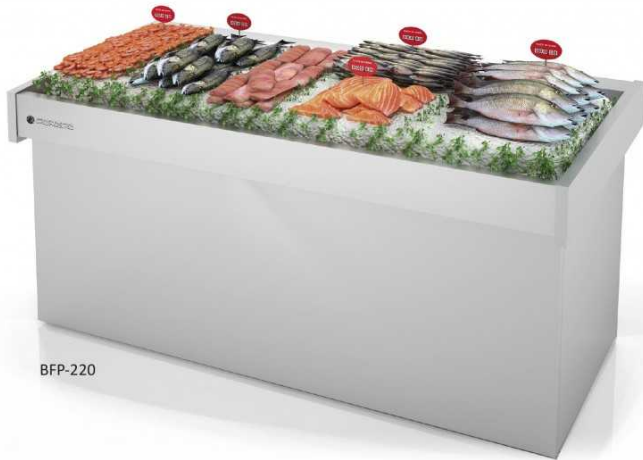

VISTOONBANK, L 1700 MM

Référence LBFP170

caractéristiques du produit :

Afmetingen: L 1700 x P 954 x H 1000 mm
Tentoonoppervlakte: L 1600 x P 866 mm (1,40 m²)
Electrisch vermogen: 0,67 kW
Gas type: R452A
Temperatuur: 0°C / +2° C
Aansluiting: 230V1
Toepassingstype: Vis

Description du produit :

- Dienblad tentoonstelling AISI 304.
- Chassis gebouwd met RVS buis.
- Gemakkelijk schoon te maken: hermetisch compartiment voor koelapparatuur maakt externe reiniging van de unit met directe waterstraal mogelijk.
- Elektronische temperatuurregelaar
- Dikte zijpanelen: 40 + 40 mm
- Geïnjekteerde polyurethaan isolatie, dichtheid 40 Kg / m³, nul effecten ODP en GWP
- Chassis, koeltentoonstelling met condensorunit