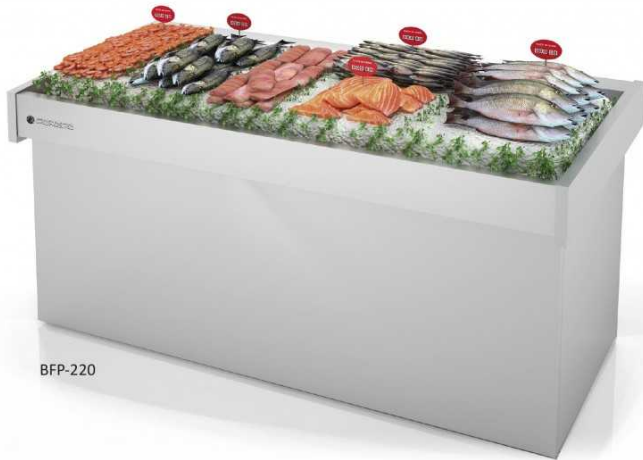

## VISTOONBANK, L 2200 MM

Référence LBFP220

### caractéristiques du produit :

Afmetingen: L 2200 x P 954 x H 1000 mm  
Tentoonoppervlakte: L 2100 x P 866 mm (1,84 m<sup>2</sup>)  
Electrisch vermogen: 0,85 kW  
Gas type: R452A  
Temperatuur: 0°C / +2° C  
Aansluiting: 230V1  
Toepassingstype: Vis

### Description du produit :

- Dienblad tentoonstelling AISI 304.
- Chassis gebouwd met RVS buis.
- Gemakkelijk schoon te maken: hermetisch compartiment voor koelapparatuur maakt externe reiniging van de unit met directe waterstraal mogelijk.
- Elektronische temperatuurregelaar
- Dikte zijpanelen: 40 + 40 mm
- Geïnjecteerde polyurethaan isolatie, dichtheid 40 Kg / m<sup>3</sup>, nul effecten ODP en GWP
- Chassis, koeltentoonstelling met condensorunit