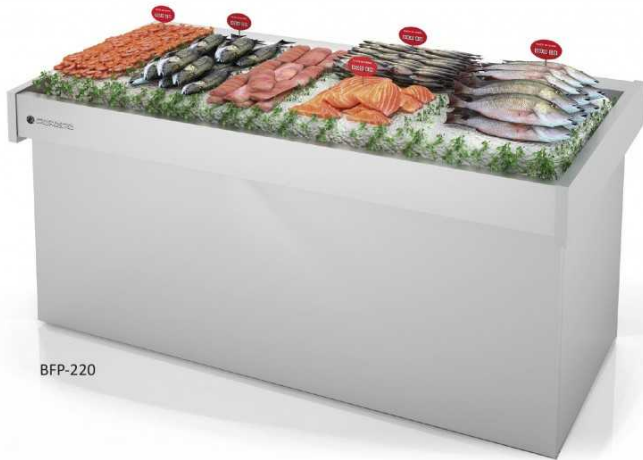

VISTOONBANK, L 2700 MM

Référence LBFP270

caractéristiques du produit :

Afmetingen: L 2700 x P 954 x H 1000 mm
Tentoonoppervlakte: L 2600 x P 866 mm (2,30 m²)
Electrisch vermogen: 1,10 kW
Gas type: R452A
Temperatuur: 0°C / +2° C
Aansluiting: 230V1
Toepassingstype: Vis

Description du produit :

- Dienblad tentoonstelling AISI 304.
- Chassis gebouwd met RVS buis.
- Gemakkelijk schoon te maken: hermetisch compartiment voor koelapparatuur maakt externe reiniging van de unit met directe waterstraal mogelijk.
- Elektronische temperatuurregelaar
- Dikte zijpanelen: 40 + 40 mm
- Geïnjecteerde polyurethaan isolatie, dichtheid 40 Kg / m³, nul effecten ODP en GWP
- Chassis, koeltententoonstelling met condensorunit