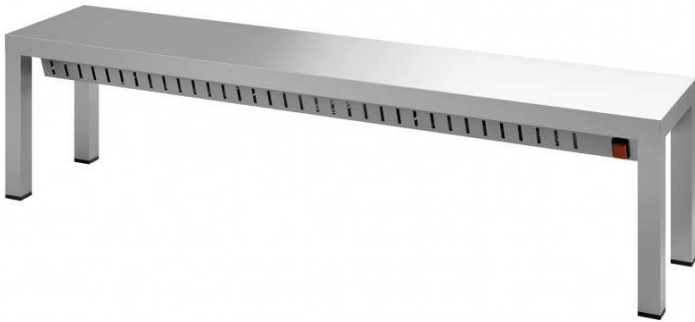

WARMHOUDBRUG 1 NIVEAU, L 1800 MM

Référence JPC-18

caractéristiques du produit :

Afmetingen: L 1800 x P 300 x H 350 mm
Electrisch vermogen: 1,05 kW
Aansluiting: 230V1
Maximum niveau's: 1

Description du produit :

Constructie in Rvs

Verwarmmodule in halogeen

Vierkantige poten van 25 x 25 mm

Attributs du produit :