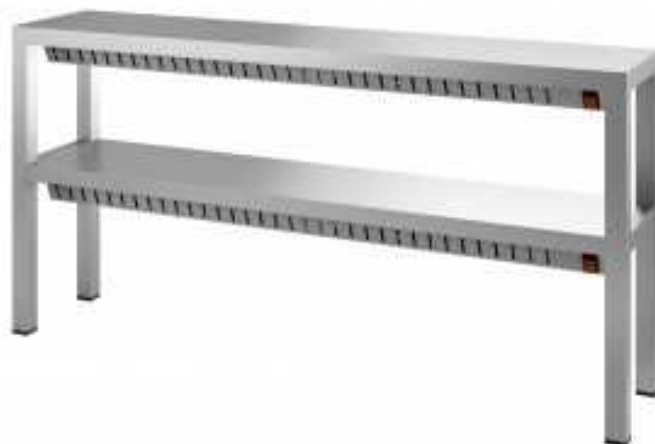

WARMHOUDBRUG 2 NIVEAU'S, L 1000 MM

Référence JPC2-10

caractéristiques du produit :

Afmetingen: L 1000 x P 300 x H 650 mm
Electrisch vermogen: 2 x 0,35 kW
Aansluiting: 230V1
Maximum niveau's: 2

Description du produit :

Constructie in Rvs

Verwarmmodule in halogeen

Vierkantige poten van 25 x 25 mm