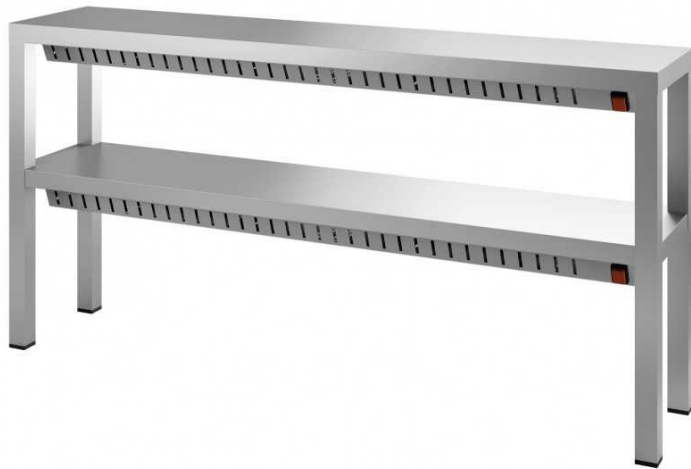

## WARMHOUDBRUG 2 NIVEAU'S, L 1000 MM

Référence JPC2-10

### caractéristiques du produit :

Afmetingen: L 1000 x P 300 x H 650 mm  
Electrisch vermogen: 2 x 0,35 kW  
Aansluiting: 230V1  
Maximum niveau's: 2

### Description du produit :

Constructie in Rvs

Verwarmmodule in halogeen

Vierkantige poten van 25 x 25 mm