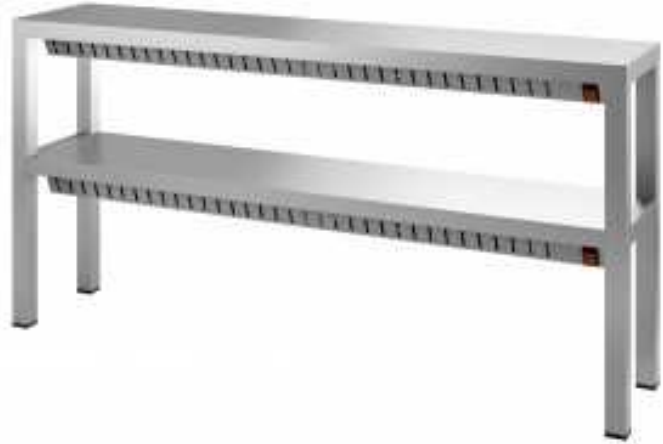

WARMHOUDBRUG 2 NIVEAU'S, L 1200 MM

Référence JPC2-12

caractéristiques du produit :

Afmetingen: L 1200 x P 300 x H 650 mm
Electrisch vermogen: 2 x 0,70 kW
Aansluiting: 230V1
Maximum niveau's: 2

Description du produit :

Constructie in Rvs

Verwarmmodule in halogeen

Vierkantige poten van 25 x 25 mm