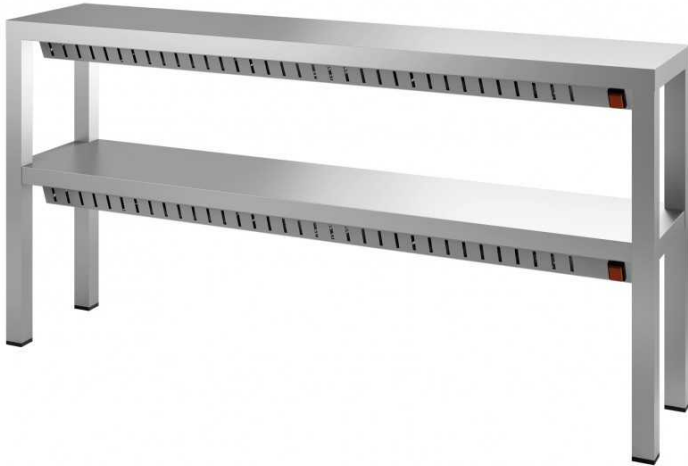

WARMHOUDBRUG 2 NIVEAU'S, L 1200 MM

Référence JPC2-12

caractéristiques du produit :

Afmetingen: L 1200 x P 300 x H 650 mm
Electrisch vermogen: 2 x 0,70 kW
Aansluiting: 230V1
Maximum niveau's: 2

Description du produit :

Constructie in Rvs

Verwarmmodule in halogeen

Vierkantige poten van 25 x 25 mm

Attributs du produit :