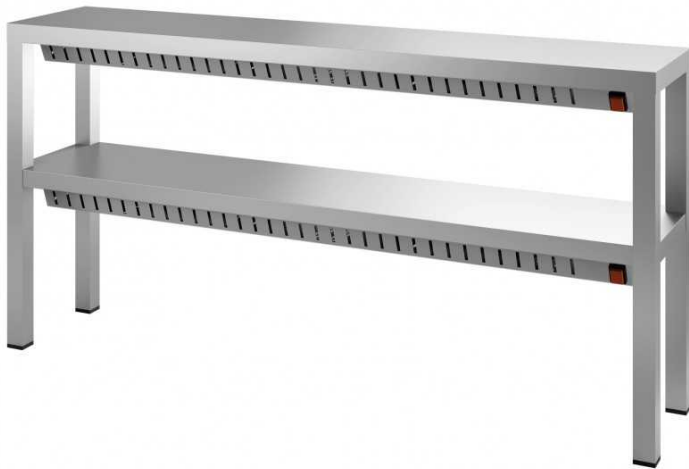

## WARMHOUDBRUG 2 NIVEAU'S, L 1400 MM

Référence JPC2-14

### caractéristiques du produit :

Afmetingen: L 1400 x P 300 x H 650 mm  
Electrisch vermogen: 2 x 0,70 kW  
Aansluiting: 230V1  
Maximum niveau's: 2

### Description du produit :

Constructie in Rvs

Verwarmmodule in halogeen

Vierkantige poten van 25 x 25 mm