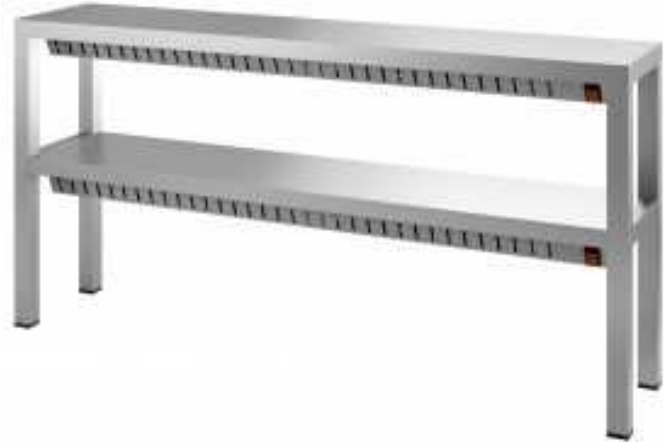

# WARMHOUDBRUG 2 NIVEAU'S, L 1400 MM

Référence JPC2-14

## caractéristiques du produit :

Afmetingen: L 1400 x P 300 x H 650 mm  
Electrisch vermogen: 2 x 0,70 kW  
Aansluiting: 230V1  
Maximum niveau's: 2

## Description du produit :

Constructie in Rvs

Verwarmmodule in halogeen

Vierkantige poten van 25 x 25 mm