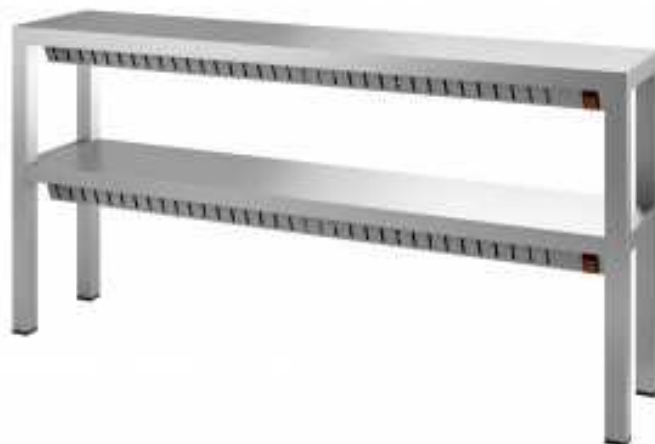

WARMHOUDBRUG 2 NIVEAU'S, L 1600 MM

Référence JPC2-16

caractéristiques du produit :

Afmetingen: L 1600 x P 300 x H 650 mm
Electrisch vermogen: 2 x 1,05 kW
Aansluiting: 230V1
Maximum niveau's: 2

Description du produit :

Constructie in Rvs

Verwarmmodule in halogeen

Vierkantige poten van 25 x 25 mm