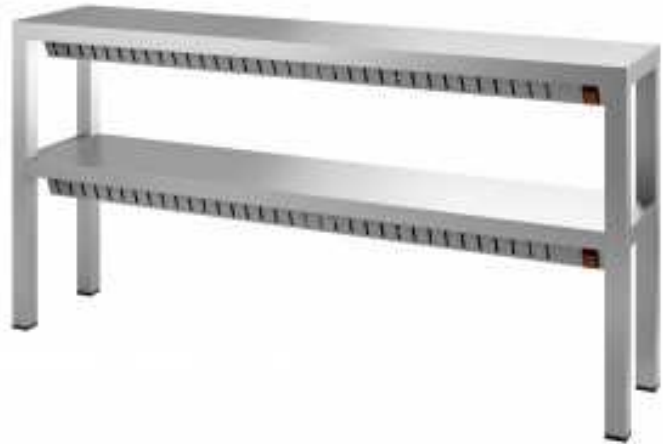

WARMHOUDBRUG 2 NIVEAU'S, L 1800 MM

Référence JPC2-18

caractéristiques du produit :

Afmetingen: L 1800 x P 300 x H 650 mm
Electrisch vermogen: 2 x 1,05 kW
Aansluiting: 230V1
Maximum niveau's: 2

Description du produit :

Constructie in Rvs

Verwarmmodule in halogeen

Vierkantige poten van 25 x 25 mm