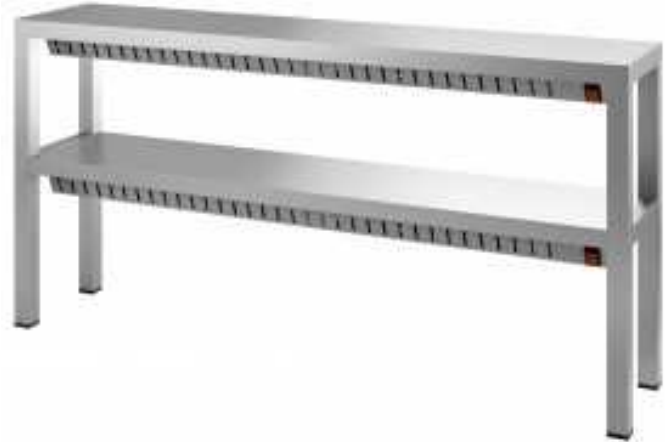

## WARMHOUDBRUG 2 NIVEAU'S, L 2000 MM

Référence JPC2-20

### caractéristiques du produit :

Afmetingen: L 2000 x P 300 x H 650 mm  
Electrisch vermogen: 2 x 1,05 kW  
Aansluiting: 230V1  
Maximum niveau's: 2

### Description du produit :

Constructie in Rvs

Verwarmmodule in halogeen

Vierkantige poten van 25 x 25 mm