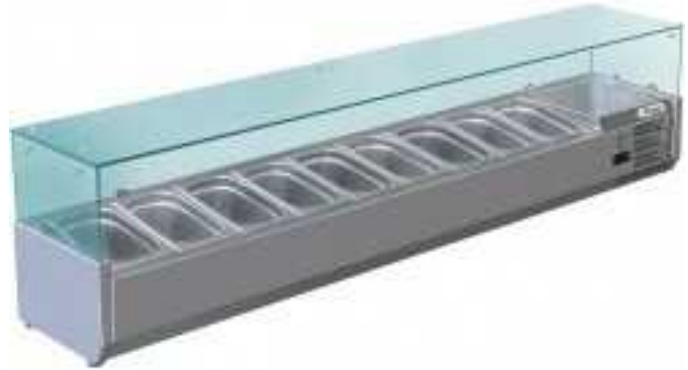

GEKOELDE STRUCTUUR 8 x GN 1/3, MET RUIT, L 1800 MM

Référence FV18C13

caractéristiques du produit :

Afmetingen: L 1800 x P 380 x H 400 mm
Electrisch vermogen: 0,15 kW
Gas type: R600A
Temperatuur: +2°/+8°
Aansluiting: 230V1
Capaciteit gastronorm bakken: 8 x GN 1/3

Description du produit :

Gebouwd in roestvrij staal

Met getemperde ruit

Digitale controle

Regelbare poten

Knop aan / uit

Voor de GN-bakken : Zie rubriek NEUTRAAL EN KLEIN MATERIAAL