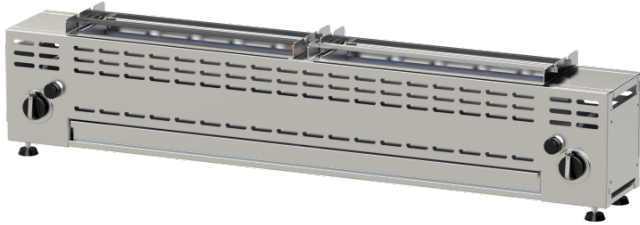

"YAKITORI" GAS SPIESGRILL, 2 ZONES, L 1400 MM

Référence YNYG1420

caractéristiques du produit :

Afmetingen: L 1400 x P 200 x H 285/310 mm
Gas vermogen: 12 038 kcal/h
Kookoppervlakte: 2 x L 500 x P 136 mm

Description du produit :

- AISI 304 roestvrijstalen constructie
- Indirect verwarmingssysteem met lavastenen
- 2 kookzones met individuele bediening
- Verwijderbaar rooster voor eenvoudige reiniging
- Inclusief lekbak van 5 liter
- Het apparaat kan worden gebruikt voor yakitori en elk type spies
- Draagbaar model
- Verstelbare poten

Attributs du produit :