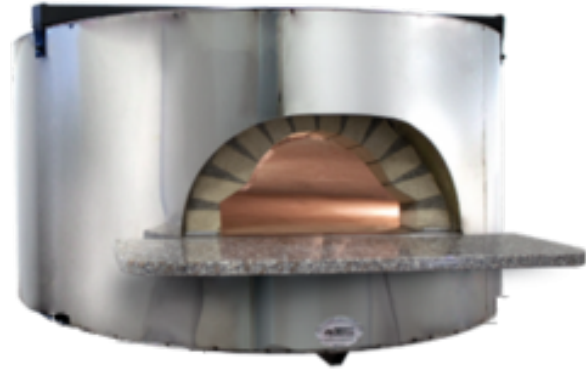

# HOUTSTOOKTE PIZZA OVEN - MAX 7 PIZZA'S Ø 300 MM - GEMONTEERD

Référence VBASE80130

## caractéristiques du produit :

Afmetingen: Ø 1540 x H 1050 mm  
Interne afmetingen: Ø 1300 mm  
Capaciteit: Max 7 pizza's van Ø 300 mm

## Description du produit :

Rond frame met ovenbodem in gelakt staal

Vloer en gewelf in vuurvaste materialen

Arcade 540 mm breed in vuurvaste stenen

Granieten plank

Voegen in vuurvast cement tot 1400° C

Met schoorsteenaansluiting