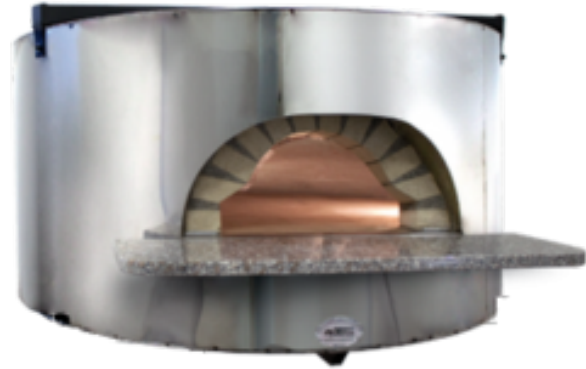

# HOUTSTOOKTE PIZZA OVEN - MAX 15 PIZZA'S Ø 300 MM - GEMONTEERD

Référence VBASE80167

## caractéristiques du produit :

Afmetingen: Ø 1950 x H 1070 mm  
Interne afmetingen: Ø 1670 mm  
Capaciteit: Max 15 pizza's van Ø 300 mm

## Description du produit :

Rond frame met ovenbodem in gelakt staal

Vloer en gewelf in vuurvaste materialen

Arcade 540 mm breed in vuurvaste stenen

Granieten plank

Voegen in vuurvast cement tot 1400° C

Met schoorsteenaansluiting