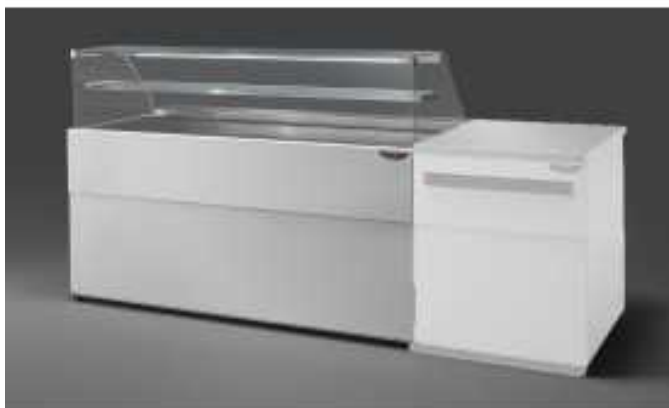

# GEVENTILEERDE GEKOELDE TOONBANK (D 940 MM), RECHTE RUITEN, L 1377 MM

Référence **KPK0814VD1M**

## caractéristiques du produit :

Afmetingen: L 1377 x P 940 x H 1224 mm  
Tentoonoppervlakte: L 1297 x P 635 mm (1,00 m<sup>2</sup>)  
Electrisch vermogen: 410 W  
Gas type: R 452A (R290 op aanvraag)  
Temperatuur: +2°/+6°  
Aansluiting: 230V1  
Toepassingstype: Gebak

### Geschikt voor gebak, bakkerij en chocolade.

Geventileerd model

Rechte ramen van gehard glas

LED-bovenverlichting

Met 1 tussenschap et LED-verlichting

Zijwangen in dezelfde kleur als het voorpaneel

Roestvrijstalen werkblad

2 open opbergvakken met tussenplank

Standaard multiplexbaar (kan worden gekanaliseerd): maakt het mogelijk om 2 tellers met elkaar te verbinden