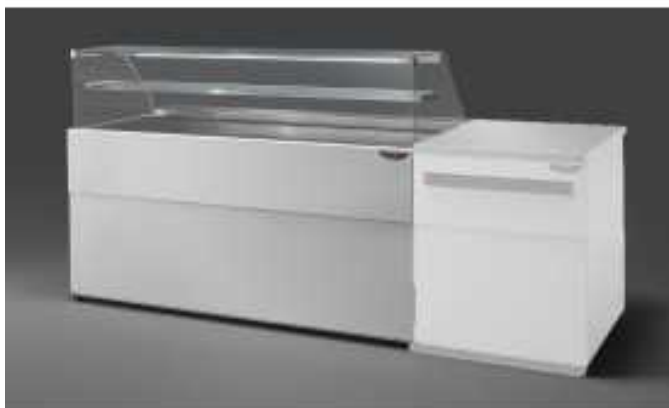

GEVENTILEERDE GEKOELDE TOONBANK (D 940 MM), RECHTE RUITEN, L 1802 MM

Référence KPK0818VD1M

caractéristiques du produit :

Afmetingen: L 1802 x P 940 x H 1224 mm
Tentoonoppervlakte: L 1722 x P 635 mm (1,33 m²)
Electrisch vermogen: 605 W
Gas type: R 452A (R290 op aanvraag)
Temperatuur: +2°/+6°
Aansluiting: 230V1
Toepassingstype: Gebak

Description du produit :

Geschikt voor gebak, bakkerij en chocolade.

Geventileerd model

Rechte ramen van gehard glas

LED-bovenverlichting

Met 1 tussenschap et LED-verlichting

Zijwangen in dezelfde kleur als het voorpaneel

Roestvrijstalen werkblad

RVS beursoppervlak, afneembaar voor eenvoudige reiniging

Ingebouwde hermetische eenheid

Anticondens heteluchtsysteem

Digitale temperatuurregeling

Handmatig ontdooien

Automatische verdamping van condenswater

2 open opbergvakken met tussenplank

Standaard multiplexbaar (kan worden gekanaliseerd): maakt het mogelijk om 2 tellers met elkaar te verbinden

Op aanvraag zijn er diverse opties mogelijk:

Schuifpoorten van plexi