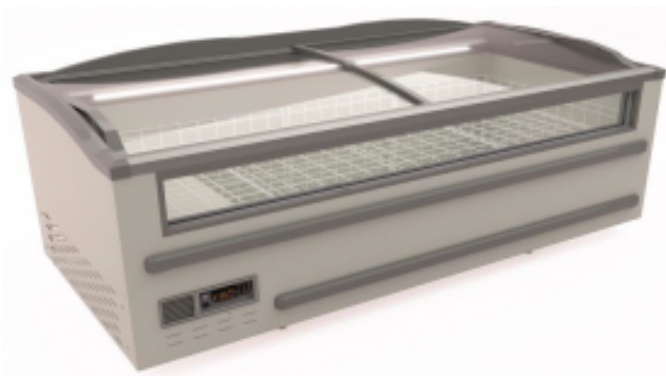

PANORAMISCH DIEPVRIESEILAND " KOP MODEL" 864 L MET VOORRUIT, L 2010 MM

Référence LPAN200HV

Prix du produit :

€ 1.735,20

caractéristiques du produit :

Afmetingen: L 2010 x P 932 x H 900 mm
Interne afmetingen: L 1860 x P 780 x H 730 mm
Gas type: R290
Temperatuur: -18°/-23° // -1°/+5°
Aansluiting: 230V1
Volume: 864 L

Description du produit :

Buitenkant in wit geplastificeerd galvaplaat

Met panoramische voorruit

Binnenkant in aluminium

Isolatie van 71 mm dikte

Beglaasde schuifdeuren boven in verwarmd kader die het aanvriezen vermijdt

Ingebouwde koeléeenheid

Verdamper in koper in serpentine geplaatst in de wanden

Geventileerde condensor

Digitale thermometer

Regelbare thermostaat van -18° à -23° en -1° tot +5°

Manuele ontdooïing

LED-verlichting